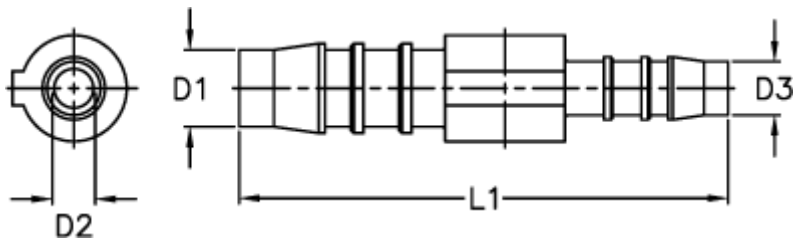

Varenummer: 027518912010

Beskrivelse: Norma slangestuds GRS 12 - 10

## Mål

---

D1 = 12

D2 = 10

D3 = 10

L1 = 64.0